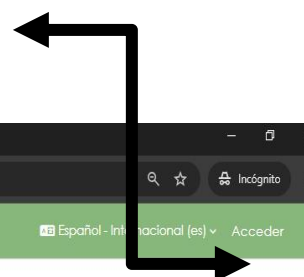

Instructivo

para ingresar al aula web
ESTUDIANTES.

Liceo San José de Upala // aulaweb.liceosanjoseupala.ed.cr

Proceso para ingresar Empecemos....

Ingresa al sitio aulaweb.liceosanjoseupala.ed.cr/

INGRESAR

Liceo San José de
Upala

Unimos mentes,
ampliamos
horizontes.

Contacto

75metros Noreste de la entrada Las
Camelias, Barrio La Unión, San Jose de

Redes Sociales

INSTRUCTIVO DE USO DEL AULA WEB DEL LICEO SAN JOSÉ DE UPALA

1

The image shows a browser window displaying the login page for the Aula Web of Liceo San José de Upala. The page title is "Entrar a AULA WEB LICEO SAN JOSE DE UPALA". The URL in the address bar is "aulaweb.liceosanjoseupala.ed.cr/login/index.php". The page includes contact information: "Teléfono : 8619-6181" and "Correo electrónico : Lic.sanjosedepala@mep.go.cr". There is a language selector set to "Español - Internacional (es)" and an "Acceder" button. The main content area features a login form with fields for "Nombre de usuario" and "Contraseña", an "Acceder" button, and a link for "¿Olvidó su contraseña?". Below the form, it states "Algunos cursos permiten el acceso de invitados" with an "Entrar como persona invitada" button. At the bottom, there are language and cookie settings. Annotations with arrows point from the form fields to three boxes on the right: "CÉDULA" (pointing to the username field), "CONTRASEÑA" (pointing to the password field), and "INGRESAR" (pointing to the "Acceder" button). The footer contains navigation links: "Liceo San José de Upala", "Unimos mentes", "Contacto", and "Redes Sociales".